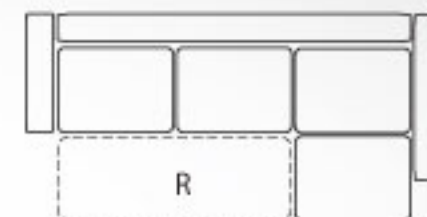

celočalouněná

hloubka sedu 53cm
výška sedu 45cm
spací plocha 204x130cm