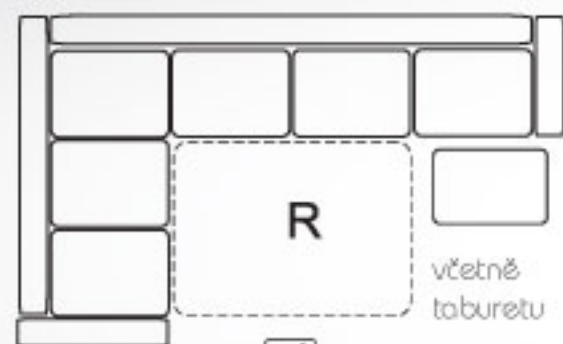

Firenze

FIRENZE

Polohovací systém.

A09-R

délka 314cm
hloubka 100/258cm
výška 110cm

A09

délka 210cm
hloubka 100cm
výška 110cm

A29

délka 100cm
hloubka 100cm
výška 110cm

Složení: 100% polyester

celočalouněná

hloubka sedu 55cm
výška sedu 45cm

Sevilla

SEVILLA A236

délka 310cm
hloubka 92/210cm
výška 90cm
spací plocha 190x118cm
levá

A237

délka 220cm
hloubka 92cm
výška 90cm
spací plocha 200x118cm

A238

délka 220cm
hloubka 92cm
výška 90cm

A239

délka 135cm
hloubka 92cm
výška 90cm

A240

délka 135cm
hloubka 92cm
výška 90cm

A241