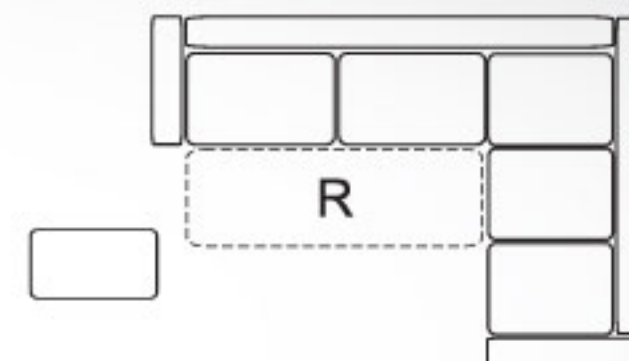

celočalouněná

hloubka sedu 58cm
výška sedu 40cm
spací plocha 205x128cm

ALICANTE

LED podsvícení, polohovatelné opěrky hlavy, elektrický systém relax, včetně taburetu

A235

délka 310cm
hloubka 104/310cm
výška 85cm