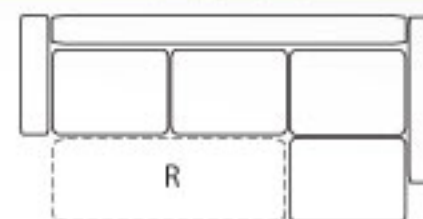

celočalouněná

hloubka sedu 60cm
výška sedu 46cm
spací plocha 230x130cm

Brescia

BRESCIA

A008

délka 210cm
hloubka 110/156cm
výška 89cm

A208

délka 55cm
hloubka 70cm
výška 42cm