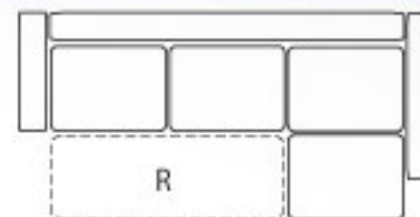

A108

délka 91cm
hloubka 100cm
výška 89cm

hloubka sedu 46cm
výška sedu 44cm
spací plocha 200x140cm

UDINE

A009

délka 255cm
hloubka 87/157cm
výška 89cm

A109

délka 105cm
hloubka 87cm
výška 72cm