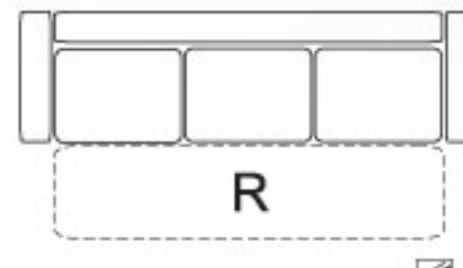

MONZA KŘESLO

A010

P004

P001

A110

délka 280cm
hloubka 100/207cm
výška 90cm
spací plocha 200x120cm

délka 250cm
hloubka 100cm
výška 90cm
spací plocha 200x140cm

délka 189cm
hloubka 100cm
výška 90cm

délka 117cm
hloubka 88cm
výška 90cm

celočalouněná

hloubka sedu 50cm
výška sedu 45cm

VENEZIA

A01

délka 240cm
hloubka 90/160cm
výška 88cm

A21

délka 103cm
hloubka 90cm
výška 88cm