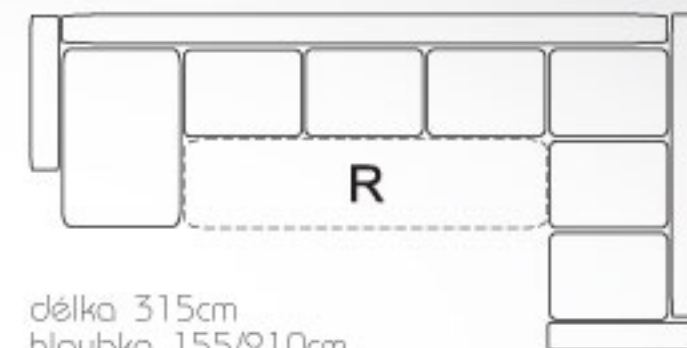

A231

délka 315cm
hloubka 155/210cm
výška 108cm

celočalouněná

hloubka sedu 52cm
výška sedu 46cm
spací plocha 206x120cm