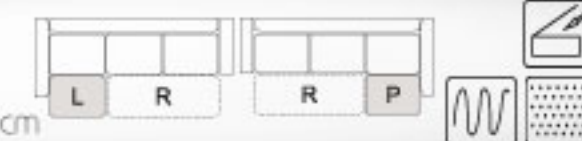

celočalouněná

hloubka sedu 60cm
výška sedu 46cm
spací plocha 230x130cm

Brescia

BRESCIA

A008

délka 210cm
hloubka 110/156cm
výška 89cm

A208

délka 55cm
hloubka 70cm
výška 42cm