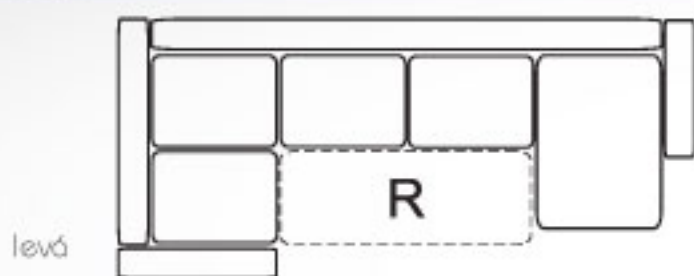

A37

délka 150cm
hloubka 80cm
výška 87cm

A38

d.40cm
h.40cm
v.42cm

A39

d.72cm
h.72cm
v.46cm

hloubka sedu 53cm
výška sedu 42cm

Pisa

PIsa

A013

A014

A015

A113

A213

levá

délka 343cm
hloubka 172/189cm
výška 82cm
spací plocha 300x130cm