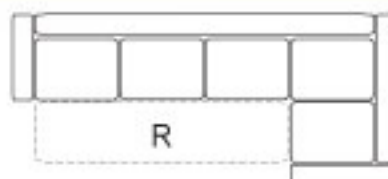

celočalouněná

Rimi

RIMI A246

délka 295cm
hloubka 95/295cm
výška 105cm
spací plocha 180x200cm

A247

délka 295cm
hloubka 95/240cm
výška 105cm
spací plocha 180x200cm

A248

délka 295cm
hloubka 95/185cm
výška 105cm
spací plocha 180x200cm