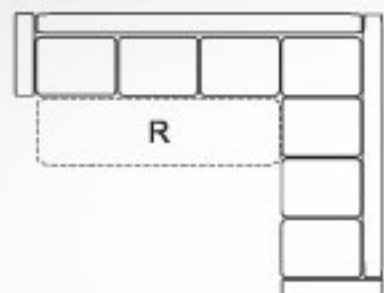

RIMI A246

délka 295cm
hloubka 95/295cm
výška 105cm
spací plocha 180x200cm