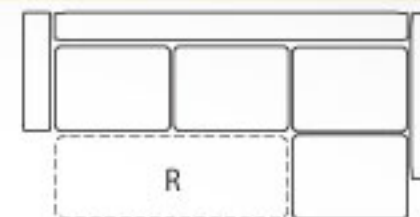

délka 140cm
hloubka 100cm
výška 96cm

délka 94cm
hloubka 100cm
výška 96cm

hloubka sedu 50cm
výška sedu 46cm

celočalouněná

SPOLETO

A016

délka 241cm
hloubka 85/159cm
výška 94cm

A116