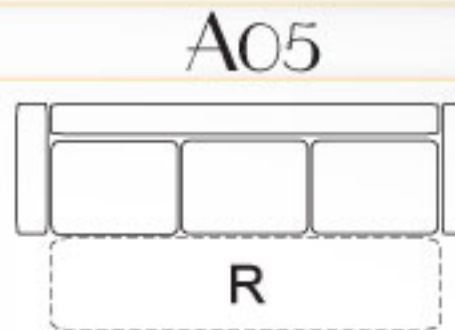

délka 190cm
hloubka 100cm
výška 96cm
spací plocha 190x153cm