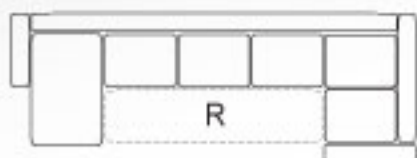

d.85cm
h.92cm
v.90cm

A244

d.86cm
h.86cm
v.90cm

A243

d.15cm
h.90cm
v.57cm

A242

d.65cm
h.65cm
v.89cm

TABURET

A245

d.65cm
h.65cm
v.89cm

celočalouněná

hloubka sedu 49cm
výška sedu 45cm

prová

Parma

PARMA A072

délka 300cm
hloubka 140/195cm
výška 87cm
spací plocha 235x110cm

A071

délka 300cm
hloubka 140/140cm
výška 87cm
spací plocha 235x110cm

A070

délka 240cm
hloubka 80/190cm
výška 87cm
spací plocha 185x110cm

A069

délka 230cm
hloubka 80/140cm
výška 87cm
spací plocha 185x110cm

A068