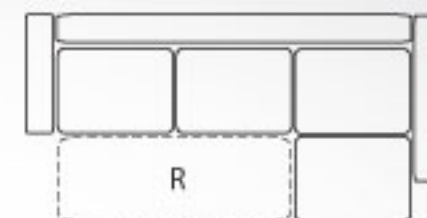

délka 240cm
hloubka 91/145cm
výška 72cm

celočalouněná

hloubka sedu 53cm
výška sedu 45cm
spací plocha 204x130cm

CAGLIARI

délka 230cm
hloubka 85/160cm
výška 90cm

celočalouněná

hloubka sedu 45cm
výška sedu 47cm
spací plocha 200x140cm