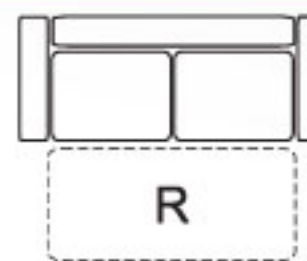

celočalouněná

hloubka sedu 53cm
výška sedu 43cm
spací plocha 185x125cm

Anthony

ANTONY POHOVKA

P250

délka 190cm
hloubka 94cm
výška 95cm
spací plocha 190x138cm

P150

délka 162cm
hloubka 94cm
výška 95cm
spací plocha 190x110cm

P149

délka 162cm
hloubka 94cm
výška 95cm

P50

délka 110cm
hloubka 94cm
výška 95cm

celočalouněná

hloubka sedu 54cm
výška sedu 46cm

LAILA

P023