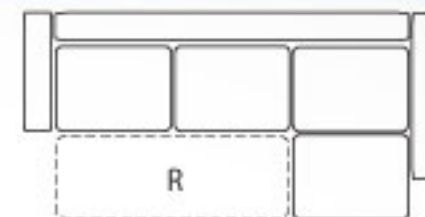

MONZA KŘESLO

A010

P004

P001

A110

délka 280cm
hloubka 100/207cm
výška 90cm
spací plocha 200x120cm

délka 250cm
hloubka 100cm
výška 90cm
spací plocha 200x140cm

délka 189cm
hloubka 100cm
výška 90cm

délka 117cm
hloubka 88cm
výška 90cm

celočalouněná

hloubka sedu 50cm
výška sedu 45cm

VENEZIA

A01

délka 240cm
hloubka 90/160cm
výška 88cm

A21

délka 103cm
hloubka 90cm
výška 88cm