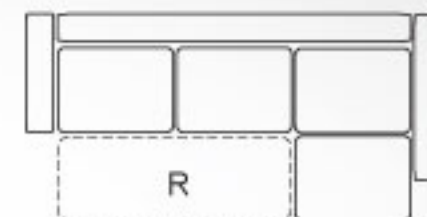

délka 238cm
hloubka 70/150cm
výška 70cm