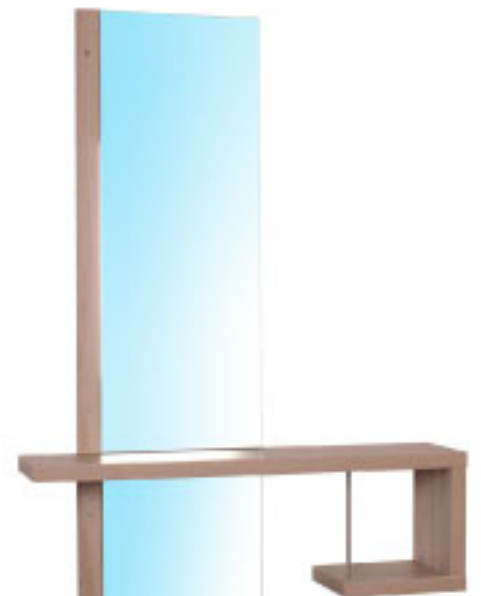

variabilní

D 27	výška 100cm šířka 50cm hloubka 2,2cm
-------------	--

D 108	výška 100cm šířka 15cm hloubka 9,5cm
--------------	--

D 109	výška 192cm šířka 15cm hloubka 9,5cm
--------------	--

D 30	výška 158cm šířka 100cm hloubka 23cm
-------------	--

P- přírodní

DS- dub sonoma

Materiál: lamino, ABS hrana v dřevodezénu, MDF, zrcadlo,
dvířka jsou opatřena kvalitními NK závěsy s dotahem, zásuvky mají kuličkový celovýsuv

Věšákové stěny

D 24 výška 202cm
šířka 60cm
hloubka 39cm