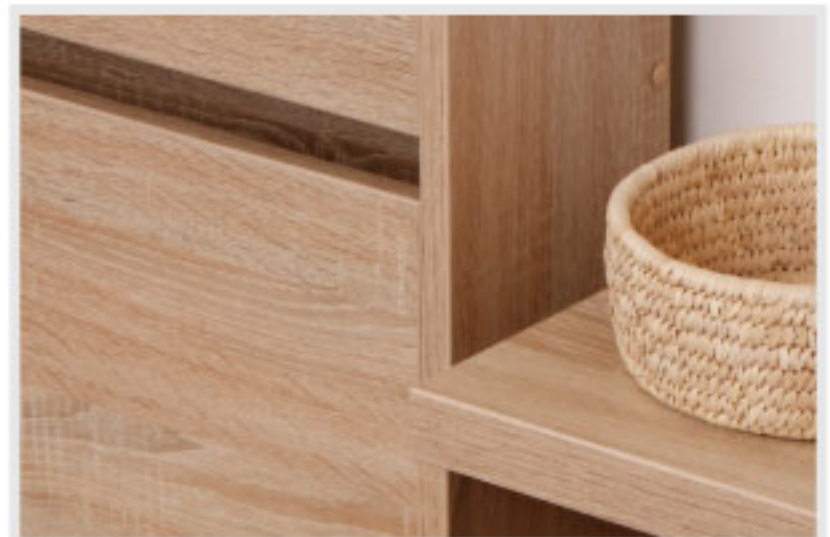

a hlavně umožňuje snadné vytvoření předšňové
sestavy dle individuálních přání zákazníků.

Sestava je **závěsná** (montuje se na stěnu) a je tvořena prvky rozměrů 60x60cm.

DS- dub sonoma

Materiál: lamino, ABS hrana v dřevodezenu, MDF, zrcadlo
dvířka opatřena kvalitními NK závěsy s dotahem, zásuvky mají kuličkový celovýsuv