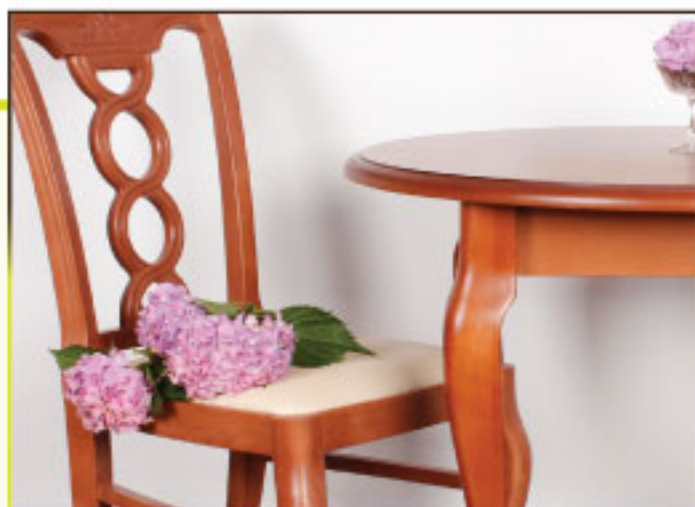

# Jídelní stoly

JÍDELNÍ STOLY jako ze zámku

FERDINAND

S161       
90 90 75 53 53

S162       
100 100 75 60 60

dýhovaná MDF dub, podnož masiv buk  
s povrchovou úpravou,  
tloušťka stolní desky 3,5cm

SVATOPLUK