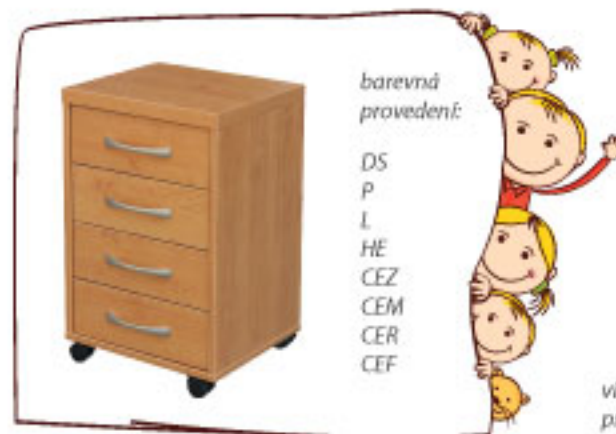

více barevných provedení na straně 10

výškově nastavitelná dětská židle, nosnost do 60kg

barevná provedení:

- DS
- P
- L
- HE
- CEZ
- CEM
- CER
- CEF

voština 3,8cm, lamino 1,8cm, ABS hrana v dřevodezěnu, kolečka s brzdou